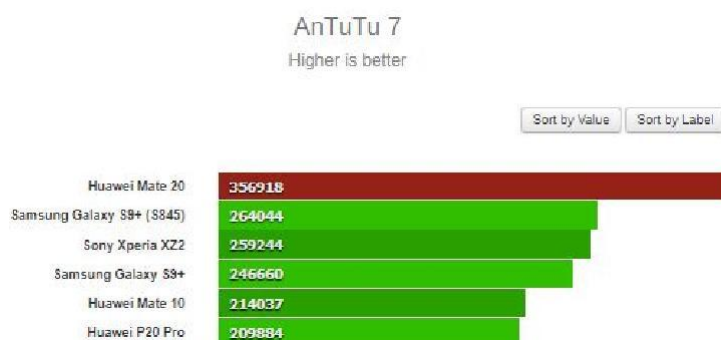

# Huawei Mate 20 dengan Kirin 980 di AnTuTu, Skornya Luar Biasa

Reporter: **Antara**

Editor: **Erwin Prima**

Selasa, 10 April 2018 10:11 WIB

*Huawei Mate 10 Pro. Kredit: CNET*

TEMPO.CO, Beijing - Penerus ponsel andalan tahun lalu [Huawei](#) Mate 10, Huawei Mate 20, baru saja menjalani uji benchmark pada aplikasi benchmark populer AnTuTu, sebagaimana dilaporkan Phone Arena, 9 April 2018.

Baca: [Huawei Telah Mematenkan Smartphone Layar Lipat](#)

*Skor AnTuTu Huawei Mate 20 dengan chip Kirin 980. Kredit: Phone Arena*

Huawei Mate 20, yang kemungkinan besar akan datang pada musim gugur ini, dilaporkan telah mencetak skor yang benar-benar mencengangkan sebesar 356.918 poin, yang menempatkannya di depan hampir semua perangkat saat ini.

Lonjakan kinerja ini berpotensi terkait dengan chipset internal Huawei yang dikabarkan akan datang, Kirin 980.

Meskipun benchmark itu tidak mengungkapkan fakta apa pun tentang chip yang mendukung perangkat itu, rumor mengatakan chip buatan TSMC itu kemungkinan berupa quad-core 7nm yang terdiri dari inti Cortex-A75 dalam konfigurasi khusus dan 2nd-gen NPU (unit pemrosesan saraf) yang jauh lebih baik, yang akan mengambil tugas terkait AI.