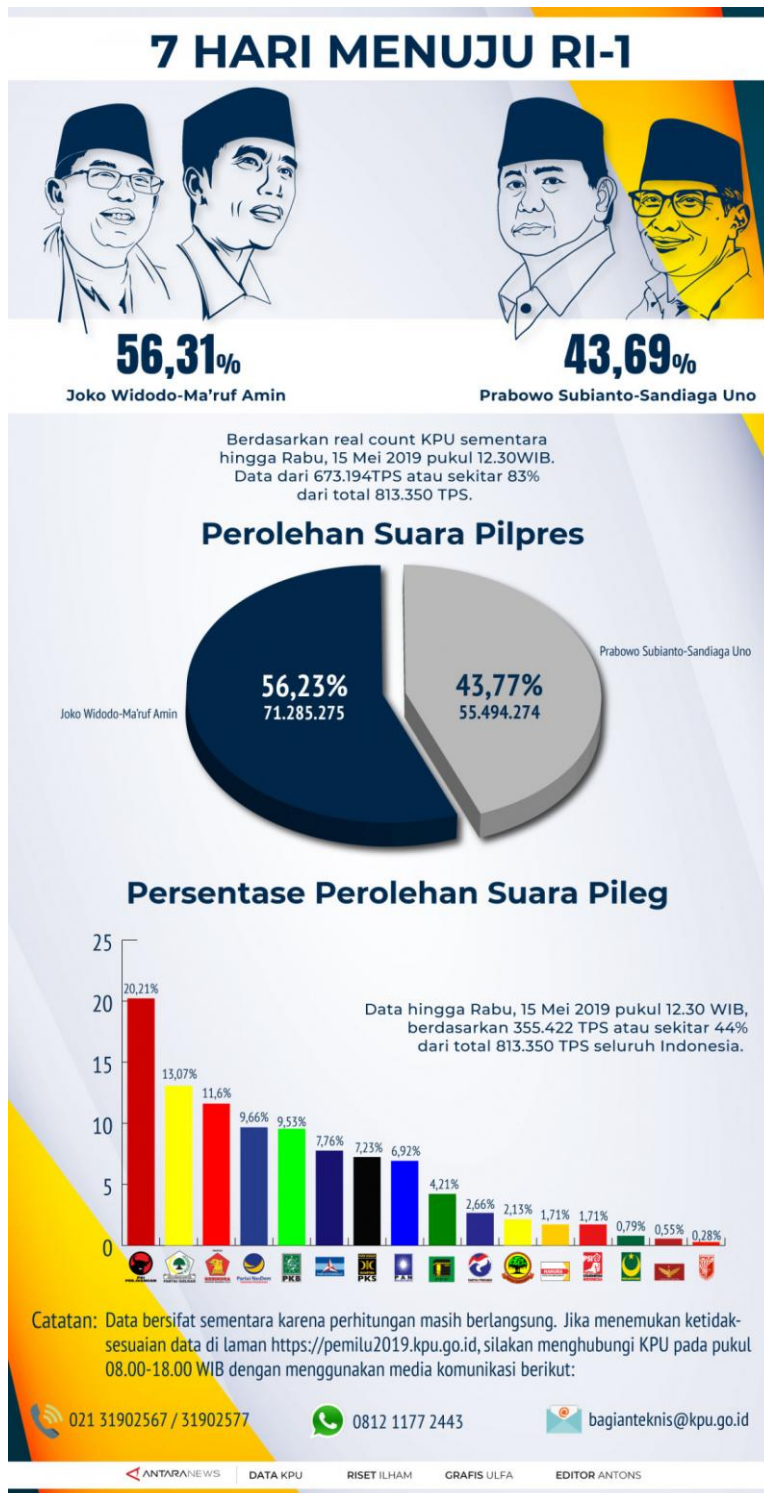

Real count KPU 83%, selisih suara 15,8 juta

Rabu, 15 Mei 2019 13:00 WIB

Perhitungan perolehan suara Pemilu 2019 oleh KPU hingga Rabu,
15 Mei 2019, pukul 12.30 WIB.