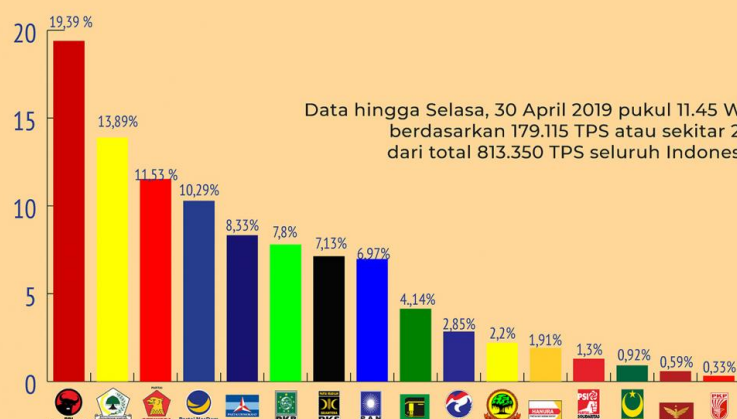

Real Count KPU Kini 55,2%

Selasa, 30 April 2019 12:28 WIB

22 HARI MENUJU RI-1

56,13%

Joko Widodo-Ma'ruf Amin

43,87%

Prabowo Subianto-Sandiaga Uno

Berdasarkan real count KPU sementara hingga Selasa, 30 April 2019 pukul 11.45 WIB. Data dari 449.520 TPS atau sekitar 55,2% dari total 813.350 TPS seluruh Indonesia.

Perolehan Suara Pilpres

Persentase Perolehan Suara Pileg

Data hingga Selasa, 30 April 2019 pukul 11.45 WIB, berdasarkan 179.115 TPS atau sekitar 22% dari total 813.350 TPS seluruh Indonesia.

Catatan: Data bersifat sementara karena perhitungan masih berlangsung. Jika menemukan ketidaksesuaian data di laman <https://pemilu2019.kpu.go.id>, silakan menghubungi KPU pada pukul 08.00-18.00 WIB dengan menggunakan media komunikasi berikut: