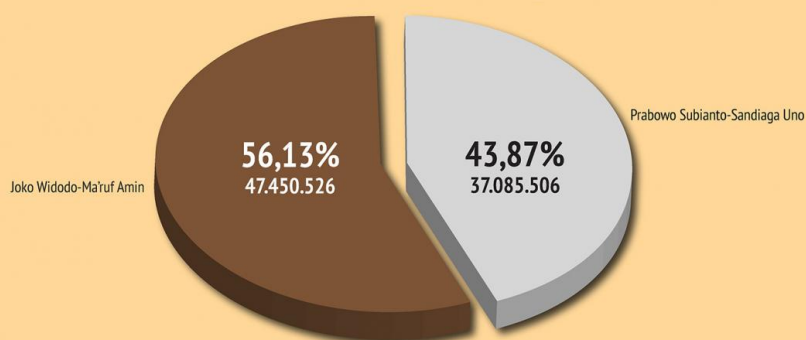

Real Count KPU Kini 55,2%

Selasa, 30 April 2019 12:28 WIB

22 HARI MENUJU RI-1

56,13%

Joko Widodo-Ma'ruf Amin

43,87%

Prabowo Subianto-Sandiaga Uno

Berdasarkan real count KPU sementara hingga Selasa, 30 April 2019 pukul 11.45 WIB. Data dari 449.520 TPS atau sekitar 55,2% dari total 813.350 TPS seluruh Indonesia.

Perolehan Suara Pilpres

Persentase Perolehan Suara Pileg

Data hingga Selasa, 30 April 2019 pukul 11.45 WIB, berdasarkan 179.115 TPS atau sekitar 22% dari total 813.350 TPS seluruh Indonesia.

Catatan: Data bersifat sementara karena perhitungan masih berlangsung. Jika menemukan ketidaksesuaian data di laman <https://pemilu2019.kpu.go.id>, silakan menghubungi KPU pada pukul 08.00-18.00 WIB dengan menggunakan media komunikasi berikut: