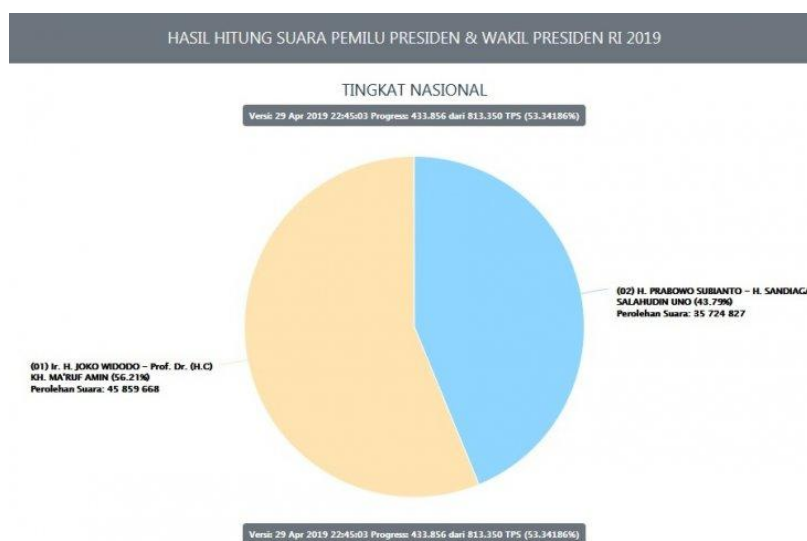

Situng KPU -- data suara di 70,529 persen TPS

Selasa, 7 Mei 2019 23:51 WIB

Hasil Situng KPU pukul 22:45:03 WIB (AntaraneWS/KPU)

Jakarta (ANTARA) - Sistem Informasi Penghitungan Suara Komisi Pemilihan Umum (Situng KPU) pada Selasa pukul 22.45 WIB telah memasukkan data dari 573.649 tempat pemungutan suara, total ada 813.350 TPS di seluruh Indonesia dan luar negeri, atau sebanyak 70,529 persen.

Dari laman <https://pemilu2019.kpu.go.id> yang dipantau ANTARA memperlihatkan, dari jumlah input data yang telah mencapai 70,529 persen tersebut, pasangan capres-cawapres 01, Joko Widodo-Ma'ruf Amin, memperoleh 56,26 persen atau 60.803.616 suara.

Sementara, pasangan capres-cawapres 02, Prabowo Subianto-Sandiaga Salahuddin Uno, mendapat 43,74 persen atau 47.265.500 suara.

Dalam sebaran di tingkat provinsi, beberapa provinsi sudah hampir menyelesaikan input data C1, misalnya Provinsi Bengkulu sudah 100 persen, Gorontalo 99,8 persen, Bali 99,0 persen, Sulawesi Barat 98,2 persen, Sulawesi Tenggara 98,2 persen, dan Kepulauan Bangka Belitung 98,0 persen.